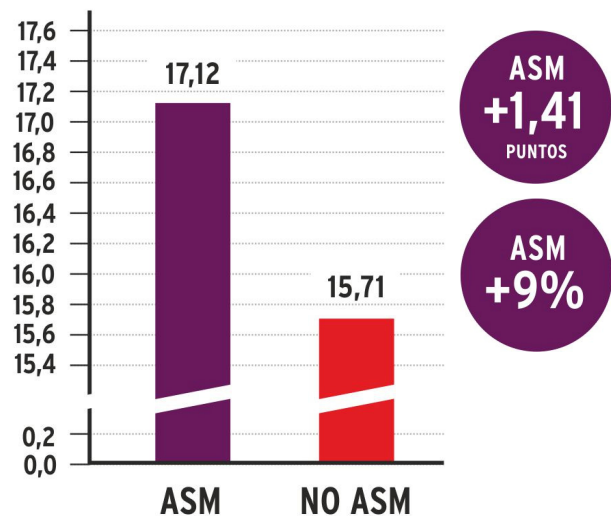

ASM MARCA LA DIFERENCIA - Infórmate 91 491 22 28

94% aprobados en entrevista personal

124 alumnos ASM con plaza

6 alumnos ASM entre los 30 primeros

RESULTADOS EN LA PRUEBA DE CONOCIMIENTOS

Total de aspirantes presentados en primera fase:

Aspirantes que superan el corte de primera fase:

RESULTADOS EN LA PRUEBA DE IDIOMA

Total de aspirantes presentados en primera fase:

Aspirantes que superan el corte de primera fase:

94% aprobados en entrevista personal

124 alumnos ASM con plaza

6 alumnos ASM entre los 30 primeros

RESULTADOS EN LA PRUEBA DE PSICOTÉCNICOS

Total de aspirantes presentados en primera fase:

Aspirantes que superan el corte de primera fase:

BAREMO MEDIO

Total de aspirantes presentados en primera fase:

Aspirantes que superan el corte de primera fase: