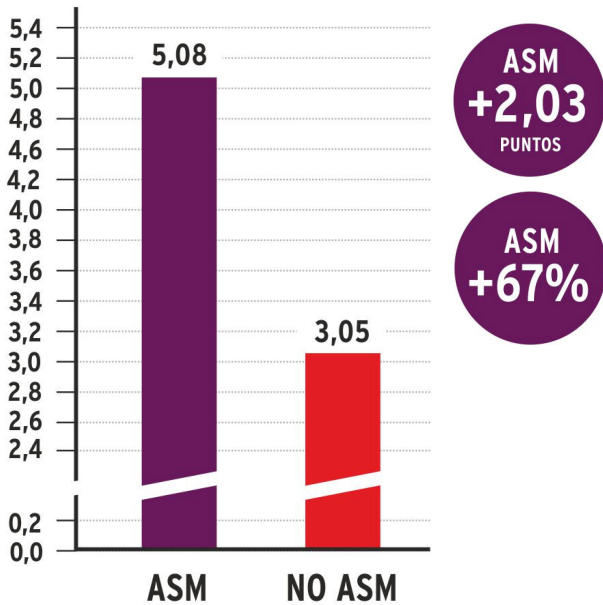

ASM MARCA LA DIFERENCIA - Infórmate 91 491 22 28

94% aprobados en entrevista personal

124 alumnos ASM con plaza

6 alumnos ASM entre los 30 primeros

RESULTADOS EN LA PRUEBA DE CONOCIMIENTOS

Total de aspirantes presentados en primera fase:

Aspirantes que superan el corte de primera fase:

RESULTADOS EN LA PRUEBA DE IDIOMA

Total de aspirantes presentados en primera fase:

Aspirantes que superan el corte de primera fase:

94% aprobados en entrevista personal

124 alumnos ASM con plaza

6 alumnos ASM entre los 30 primeros

RESULTADOS EN LA PRUEBA DE PSICOTÉCNICOS

Total de aspirantes presentados en primera fase:

Aspirantes que superan el corte de primera fase:

BAREMO MEDIO

Total de aspirantes presentados en primera fase:

Aspirantes que superan el corte de primera fase: