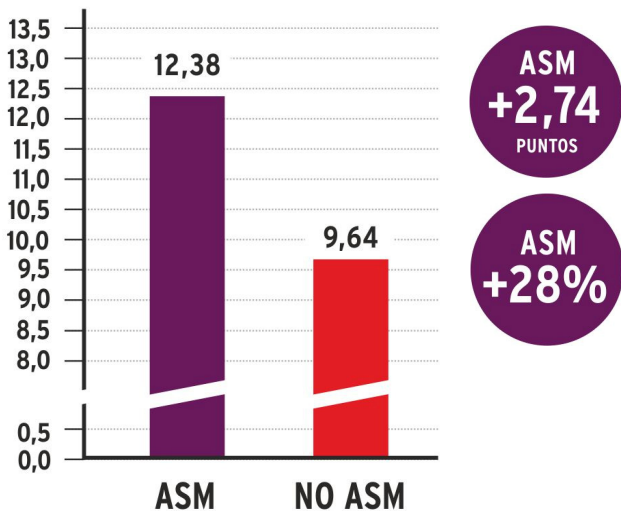

(*) Para el cálculo de estas puntuaciones diferenciales se han considerado las calificaciones medias en las pruebas de conocimientos, idioma y psicotécnicos. Partiendo como base de un baremo de -1,20 puntos y -0,50 puntos respectivamente.

ASM MARCA LA DIFERENCIA - Infórmate 91 491 22 28

94% aprobados en entrevista personal

124 alumnos ASM con plaza

6 alumnos ASM entre los 30 primeros

RESULTADOS EN LA PRUEBA DE CONOCIMIENTOS

Total de aspirantes presentados en primera fase:

Aspirantes que superan el corte de primera fase:

RESULTADOS EN LA PRUEBA DE IDIOMA

Total de aspirantes presentados en primera fase:

Aspirantes que superan el corte de primera fase:

94% aprobados en entrevista personal

124 alumnos ASM con plaza

6 alumnos ASM entre los 30 primeros

RESULTADOS EN LA PRUEBA DE PSICOTÉCNICOS

Total de aspirantes presentados en primera fase:

Aspirantes que superan el corte de primera fase:

BAREMO MEDIO