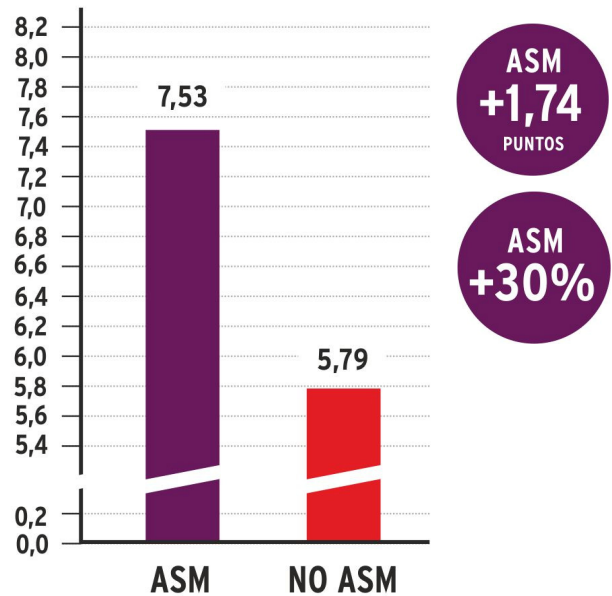

Aspirantes que superan el corte de primera fase:

RESULTADOS EN LA PRUEBA DE IDIOMA

Total de aspirantes presentados en primera fase:

Aspirantes que superan el corte de primera fase:

94% aprobados en entrevista personal

124 alumnos ASM con plaza

6 alumnos ASM entre los 30 primeros

RESULTADOS EN LA PRUEBA DE PSICOTÉCNICOS

Total de aspirantes presentados en primera fase:

Aspirantes que superan el corte de primera fase:

BAREMO MEDIO

Total de aspirantes presentados en primera fase:

Aspirantes que superan el corte de primera fase: