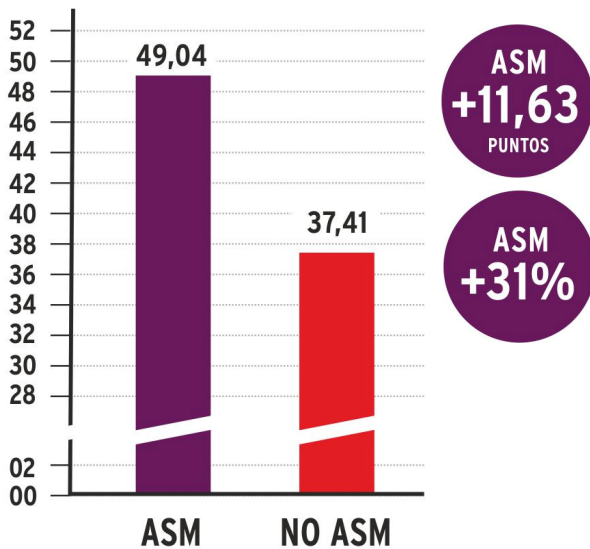

(*) Para el cálculo de estas puntuaciones diferenciales se han considerado las calificaciones medias en las pruebas de conocimientos, idioma y psicotécnicos. Partiendo como base de un baremo de -1,20 puntos y -0,50 puntos respectivamente.

ASM MARCA LA DIFERENCIA - Infórmate 91 491 22 28

94% aprobados en entrevista personal

124 alumnos ASM con plaza

6 alumnos ASM entre los 30 primeros

RESULTADOS EN LA PRUEBA DE CONOCIMIENTOS

Total de aspirantes presentados en primera fase:

Aspirantes que superan el corte de primera fase:

RESULTADOS EN LA PRUEBA DE IDIOMA

Total de aspirantes presentados en primera fase:

Aspirantes que superan el corte de primera fase:

94% aprobados en entrevista personal

124 alumnos ASM con plaza

6 alumnos ASM entre los 30 primeros

RESULTADOS EN LA PRUEBA DE PSICOTÉCNICOS

Total de aspirantes presentados en primera fase:

Aspirantes que superan el corte de primera fase:

BAREMO MEDIO