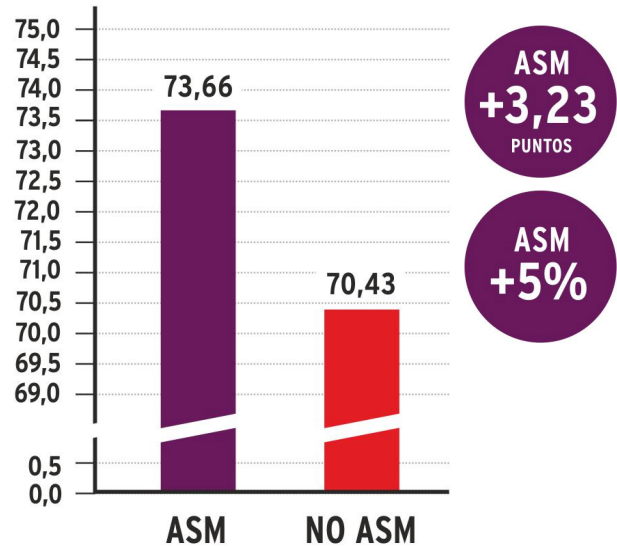

(*) Para el cálculo de estas puntuaciones diferenciales se han considerado las calificaciones medias en las pruebas de conocimientos, idioma y psicotécnicos. Partiendo como base de un baremo de -1,20 puntos y -0,50 puntos respectivamente.

ASM MARCA LA DIFERENCIA - Infórmate 91 491 22 28

94% aprobados en entrevista personal

124 alumnos ASM con plaza

6 alumnos ASM entre los 30 primeros

RESULTADOS EN LA PRUEBA DE CONOCIMIENTOS

Total de aspirantes presentados en primera fase:

Aspirantes que superan el corte de primera fase:

RESULTADOS EN LA PRUEBA DE IDIOMA

Total de aspirantes presentados en primera fase:

Aspirantes que superan el corte de primera fase:

94% aprobados en entrevista personal

124 alumnos ASM con plaza

6 alumnos ASM entre los 30 primeros

RESULTADOS EN LA PRUEBA DE PSICOTÉCNICOS

Total de aspirantes presentados en primera fase:

Aspirantes que superan el corte de primera fase:

BAREMO MEDIO