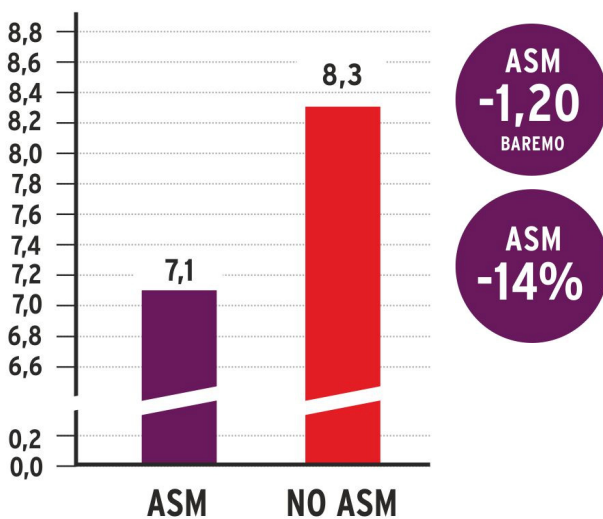

Aspirantes que superan el corte de primera fase:

RESULTADOS EN LA PRUEBA DE IDIOMA

Total de aspirantes presentados en primera fase:

Aspirantes que superan el corte de primera fase:

94% aprobados en entrevista personal

124 alumnos ASM con plaza

6 alumnos ASM entre los 30 primeros

RESULTADOS EN LA PRUEBA DE PSICOTÉCNICOS

Total de aspirantes presentados en primera fase:

Aspirantes que superan el corte de primera fase:

BAREMO MEDIO

Total de aspirantes presentados en primera fase:

Aspirantes que superan el corte de primera fase: