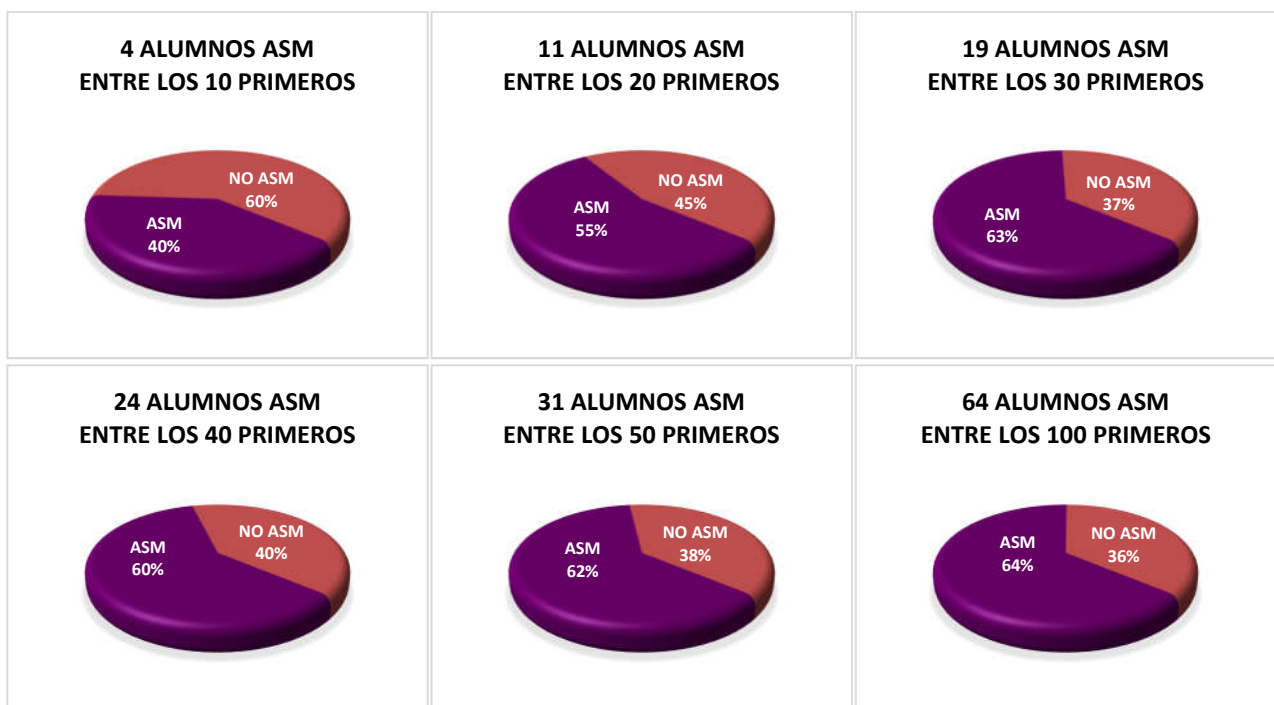

PORCENTAJE DE ALUMNOS ASM POR INTERVALOS EN CALIFICACIÓN FINAL