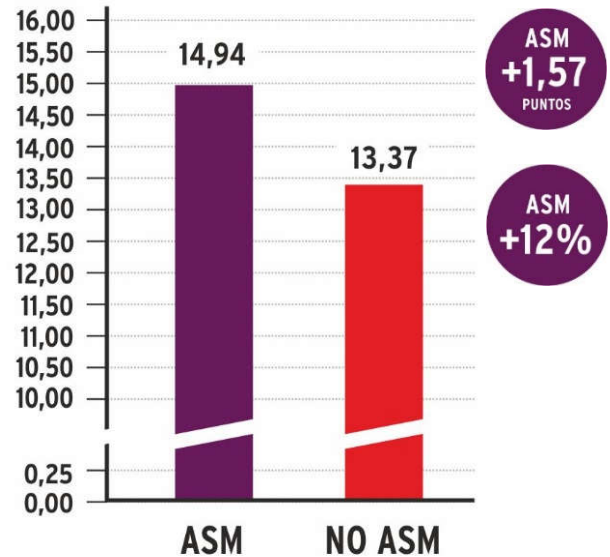

Muestra total: 1902 aspirantes

Muestra que supera el corte: 480 aspirantes

ASM
+10,27
PUNTOS

ASM
+31%

ASM
+3,91
PUNTOS

ASM
+7%

PORCENTAJE DE ALUMNOS ASM POR INTERVALOS EN CONOCIMIENTOS

6 ALUMNOS ASM
ENTRE LOS 10 PRIMEROS

12 ALUMNOS ASM
ENTRE LOS 20 PRIMEROS

16 ALUMNOS ASM
ENTRE LOS 30 PRIMEROS

21 ALUMNOS ASM
ENTRE LOS 40 PRIMEROS

26 ALUMNOS ASM
ENTRE LOS 50 PRIMEROS

54 ALUMNOS ASM
ENTRE LOS 100 PRIMEROS

208 alumnos ASM superan 1ª fase

8 alumnos ASM entre los 10 mejores en psicotécnicos

64 alumnos ASM entre los 100 primeros

RESULTADOS EN LA PRUEBA DE IDIOMA

Muestra total: 1902 aspirantes

Muestra que supera el corte: 480 aspirantes

PORCENTAJE DE ALUMNOS ASM POR INTERVALOS EN IDIOMA

208 alumnos ASM superan 1ª fase

8 alumnos ASM entre los 10 mejores en psicotécnicos

64 alumnos ASM entre los 100 primeros

RESULTADOS EN LA PRUEBA DE PSICOTÉCNICOS

Muestra total: 1902 aspirantes

Muestra que supera el corte: 480 aspirantes