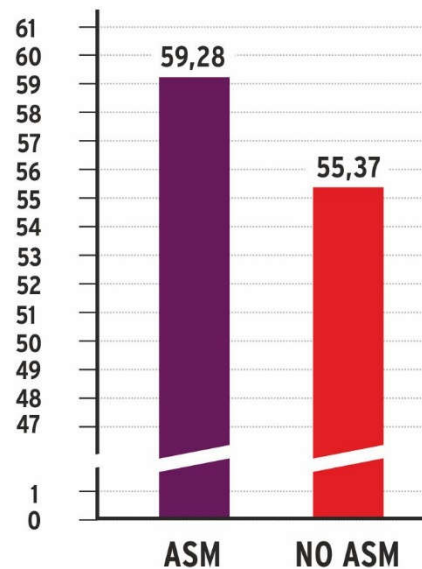

PORCENTAJE DE ALUMNOS ASM POR INTERVALOS EN CALIFICACIÓN FINAL

208 alumnos ASM superan 1ª fase

8 alumnos ASM entre los 10 mejores en psicotécnicos

64 alumnos ASM entre los 100 primeros

RESULTADOS EN LA PRUEBA DE CONOCIMIENTOS

Muestra total: 1902 aspirantes

Muestra que supera el corte: 480 aspirantes

ASM
+10,27
PUNTOS

ASM
+31%

ASM
+3,91
PUNTOS

ASM
+7%

PORCENTAJE DE ALUMNOS ASM POR INTERVALOS EN CONOCIMIENTOS

6 ALUMNOS ASM
ENTRE LOS 10 PRIMEROS