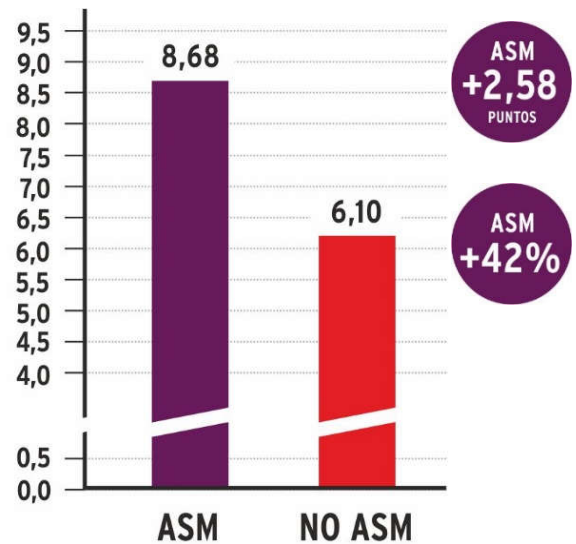

8 alumnos ASM entre los 10 mejores en psicotécnicos

64 alumnos ASM entre los 100 primeros

RESULTADOS EN LA PRUEBA DE IDIOMA

Muestra total: 1902 aspirantes

Muestra que supera el corte: 480 aspirantes

PORCENTAJE DE ALUMNOS ASM POR INTERVALOS EN IDIOMA

208 alumnos ASM superan 1ª fase

8 alumnos ASM entre los 10 mejores en psicotécnicos

64 alumnos ASM entre los 100 primeros

RESULTADOS EN LA PRUEBA DE PSICOTÉCNICOS

Muestra total: 1902 aspirantes

Muestra que supera el corte: 480 aspirantes

PORCENTAJE DE ALUMNOS ASM POR INTERVALOS EN PSICOTÉCNICOS

208 alumnos ASM superan 1ª fase

8 alumnos ASM entre los 10 mejores en psicotécnicos

64 alumnos ASM entre los 100 primeros

BAREMO MEDIO

Muestra total: 1902 aspirantes