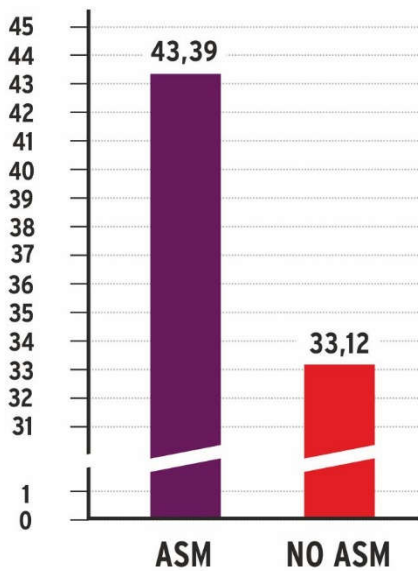

PORCENTAJE DE ALUMNOS ASM POR INTERVALOS EN CALIFICACIÓN FINAL

208 alumnos ASM superan 1ª fase

8 alumnos ASM entre los 10 mejores en psicotécnicos

64 alumnos ASM entre los 100 primeros

RESULTADOS EN LA PRUEBA DE CONOCIMIENTOS

Muestra total: 1902 aspirantes

Muestra que supera el corte: 480 aspirantes

ASM
+10,27
PUNTOS

ASM
+31%

ASM
+3,91
PUNTOS

ASM
+7%

PORCENTAJE DE ALUMNOS ASM POR INTERVALOS EN CONOCIMIENTOS

6 ALUMNOS ASM
ENTRE LOS 10 PRIMEROS