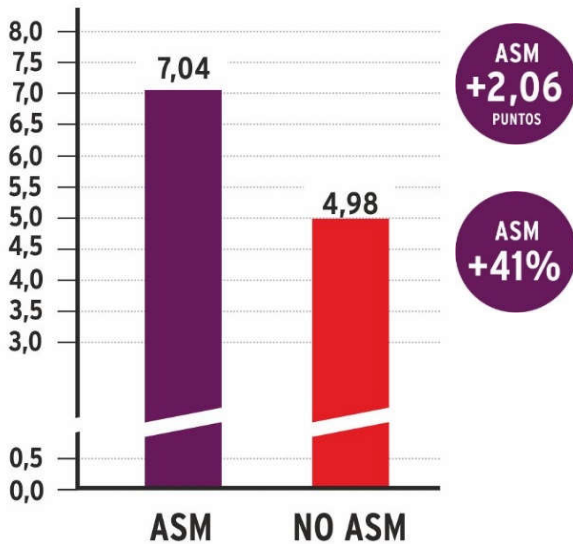

8 alumnos ASM entre los 10 mejores en psicotécnicos

64 alumnos ASM entre los 100 primeros

RESULTADOS EN LA PRUEBA DE IDIOMA

Muestra total: 1902 aspirantes

Muestra que supera el corte: 480 aspirantes

PORCENTAJE DE ALUMNOS ASM POR INTERVALOS EN IDIOMA

208 alumnos ASM superan 1ª fase

8 alumnos ASM entre los 10 mejores en psicotécnicos

64 alumnos ASM entre los 100 primeros

RESULTADOS EN LA PRUEBA DE PSICOTÉCNICOS

Muestra total: 1902 aspirantes

Muestra que supera el corte: 480 aspirantes

PORCENTAJE DE ALUMNOS ASM POR INTERVALOS EN PSICOTÉCNICOS

208 alumnos ASM superan 1ª fase

8 alumnos ASM entre los 10 mejores en psicotécnicos

64 alumnos ASM entre los 100 primeros

BAREMO MEDIO

Muestra total: 1902 aspirantes