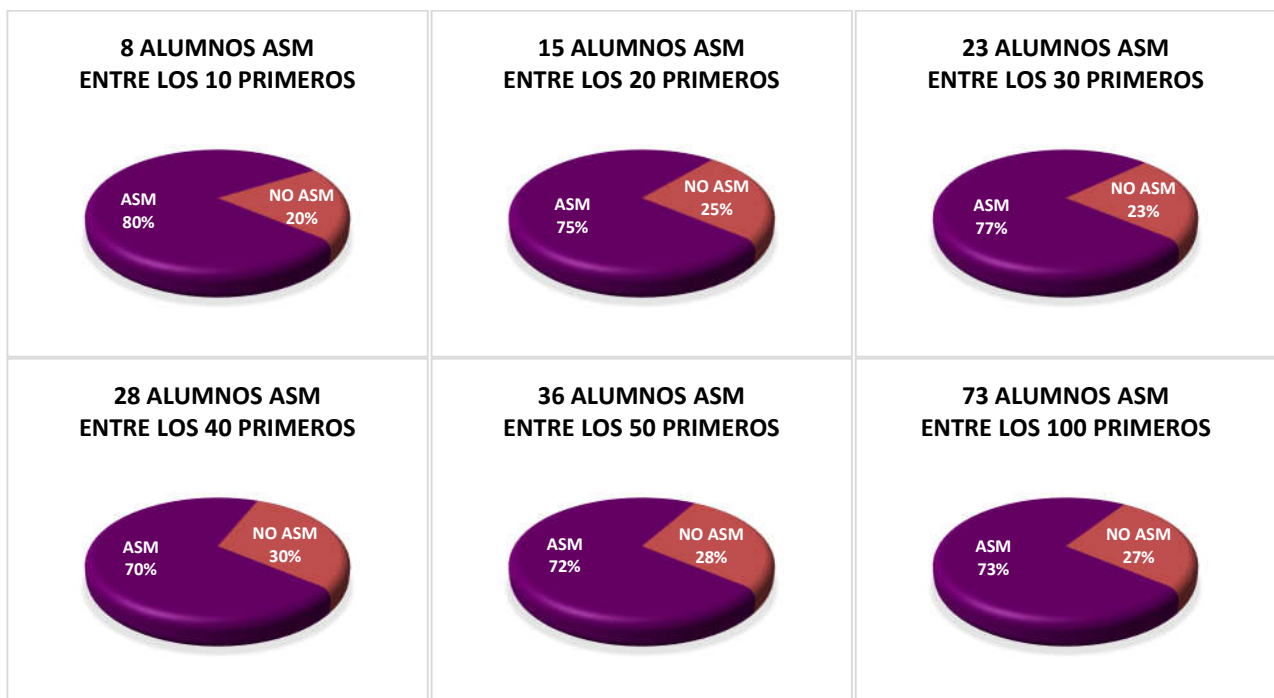

8 alumnos ASM entre los 10 mejores en psicotécnicos

64 alumnos ASM entre los 100 primeros

RESULTADOS EN LA PRUEBA DE IDIOMA

Muestra total: 1902 aspirantes

Muestra que supera el corte: 480 aspirantes

PORCENTAJE DE ALUMNOS ASM POR INTERVALOS EN IDIOMA

208 alumnos ASM superan 1ª fase

8 alumnos ASM entre los 10 mejores en psicotécnicos

64 alumnos ASM entre los 100 primeros

RESULTADOS EN LA PRUEBA DE PSICOTÉCNICOS

Muestra total: 1902 aspirantes

Muestra que supera el corte: 480 aspirantes

PORCENTAJE DE ALUMNOS ASM POR INTERVALOS EN PSICOTÉCNICOS

208 alumnos ASM superan 1ª fase

8 alumnos ASM entre los 10 mejores en psicotécnicos

64 alumnos ASM entre los 100 primeros

BAREMO MEDIO

Muestra total: 1902 aspirantes