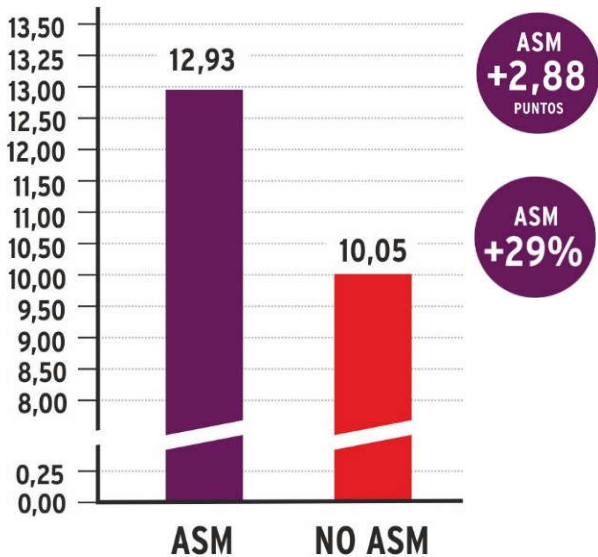

Muestra total: 1902 aspirantes

Muestra que supera el corte: 480 aspirantes

ASM
+10,27
PUNTOS

ASM
+31%

ASM
+3,91
PUNTOS

ASM
+7%

PORCENTAJE DE ALUMNOS ASM POR INTERVALOS EN CONOCIMIENTOS

6 ALUMNOS ASM
ENTRE LOS 10 PRIMEROS

12 ALUMNOS ASM
ENTRE LOS 20 PRIMEROS

16 ALUMNOS ASM
ENTRE LOS 30 PRIMEROS

21 ALUMNOS ASM
ENTRE LOS 40 PRIMEROS

26 ALUMNOS ASM
ENTRE LOS 50 PRIMEROS

54 ALUMNOS ASM
ENTRE LOS 100 PRIMEROS

208 alumnos ASM superan 1ª fase

8 alumnos ASM entre los 10 mejores en psicotécnicos

64 alumnos ASM entre los 100 primeros

RESULTADOS EN LA PRUEBA DE IDIOMA

Muestra total: 1902 aspirantes

Muestra que supera el corte: 480 aspirantes

PORCENTAJE DE ALUMNOS ASM POR INTERVALOS EN IDIOMA

208 alumnos ASM superan 1ª fase

8 alumnos ASM entre los 10 mejores en psicotécnicos

64 alumnos ASM entre los 100 primeros

RESULTADOS EN LA PRUEBA DE PSICOTÉCNICOS

Muestra total: 1902 aspirantes

Muestra que supera el corte: 480 aspirantes