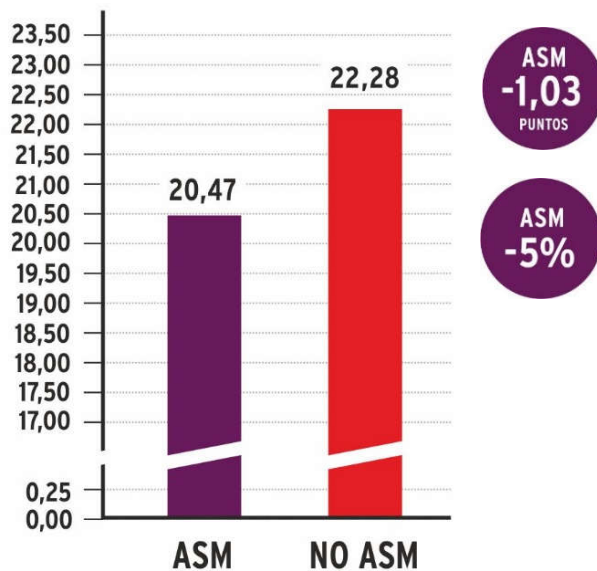

8 alumnos ASM entre los 10 mejores en psicotécnicos

64 alumnos ASM entre los 100 primeros

RESULTADOS EN LA PRUEBA DE IDIOMA

Muestra total: 1902 aspirantes

Muestra que supera el corte: 480 aspirantes

PORCENTAJE DE ALUMNOS ASM POR INTERVALOS EN IDIOMA

208 alumnos ASM superan 1ª fase

8 alumnos ASM entre los 10 mejores en psicotécnicos

64 alumnos ASM entre los 100 primeros

RESULTADOS EN LA PRUEBA DE PSICOTÉCNICOS

Muestra total: 1902 aspirantes

Muestra que supera el corte: 480 aspirantes

PORCENTAJE DE ALUMNOS ASM POR INTERVALOS EN PSICOTÉCNICOS

208 alumnos ASM superan 1ª fase

8 alumnos ASM entre los 10 mejores en psicotécnicos

64 alumnos ASM entre los 100 primeros

BAREMO MEDIO

Muestra total: 1902 aspirantes

Muestra que supera el corte: 480 aspirantes

DIFERENCIA DE PUNTUACIÓN MEDIA ALUMNOS ASM

Diferencia de puntuación media de alumnos ASM respecto a todos los presentados (1.902 aspirantes)*

Diferencia de puntuación media de alumnos ASM respecto a todos los aptos en primera fase (480)*