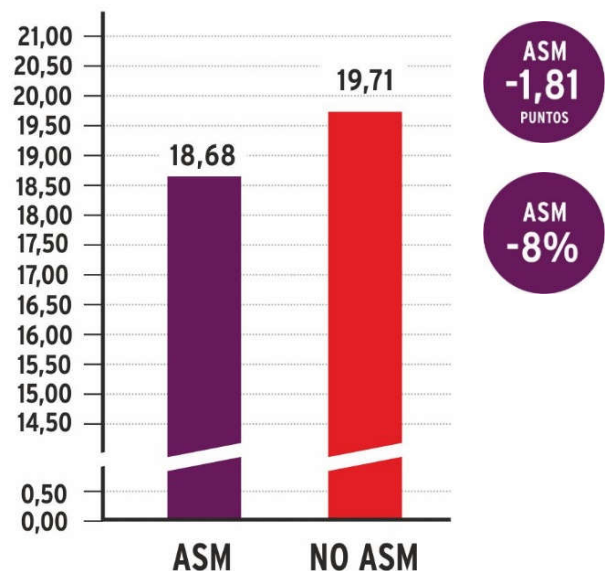

8 alumnos ASM entre los 10 mejores en psicotécnicos

64 alumnos ASM entre los 100 primeros

RESULTADOS EN LA PRUEBA DE IDIOMA

Muestra total: 1902 aspirantes

Muestra que supera el corte: 480 aspirantes

PORCENTAJE DE ALUMNOS ASM POR INTERVALOS EN IDIOMA

208 alumnos ASM superan 1ª fase

8 alumnos ASM entre los 10 mejores en psicotécnicos

64 alumnos ASM entre los 100 primeros

RESULTADOS EN LA PRUEBA DE PSICOTÉCNICOS

Muestra total: 1902 aspirantes

Muestra que supera el corte: 480 aspirantes

PORCENTAJE DE ALUMNOS ASM POR INTERVALOS EN PSICOTÉCNICOS

208 alumnos ASM superan 1ª fase

8 alumnos ASM entre los 10 mejores en psicotécnicos

64 alumnos ASM entre los 100 primeros

BAREMO MEDIO

Muestra total: 1902 aspirantes

Muestra que supera el corte: 480 aspirantes

DIFERENCIA DE PUNTUACIÓN MEDIA ALUMNOS ASM

Diferencia de puntuación media de alumnos ASM respecto a todos los presentados (1.902 aspirantes)*

Diferencia de puntuación media de alumnos ASM respecto a todos los aptos en primera fase (480)*